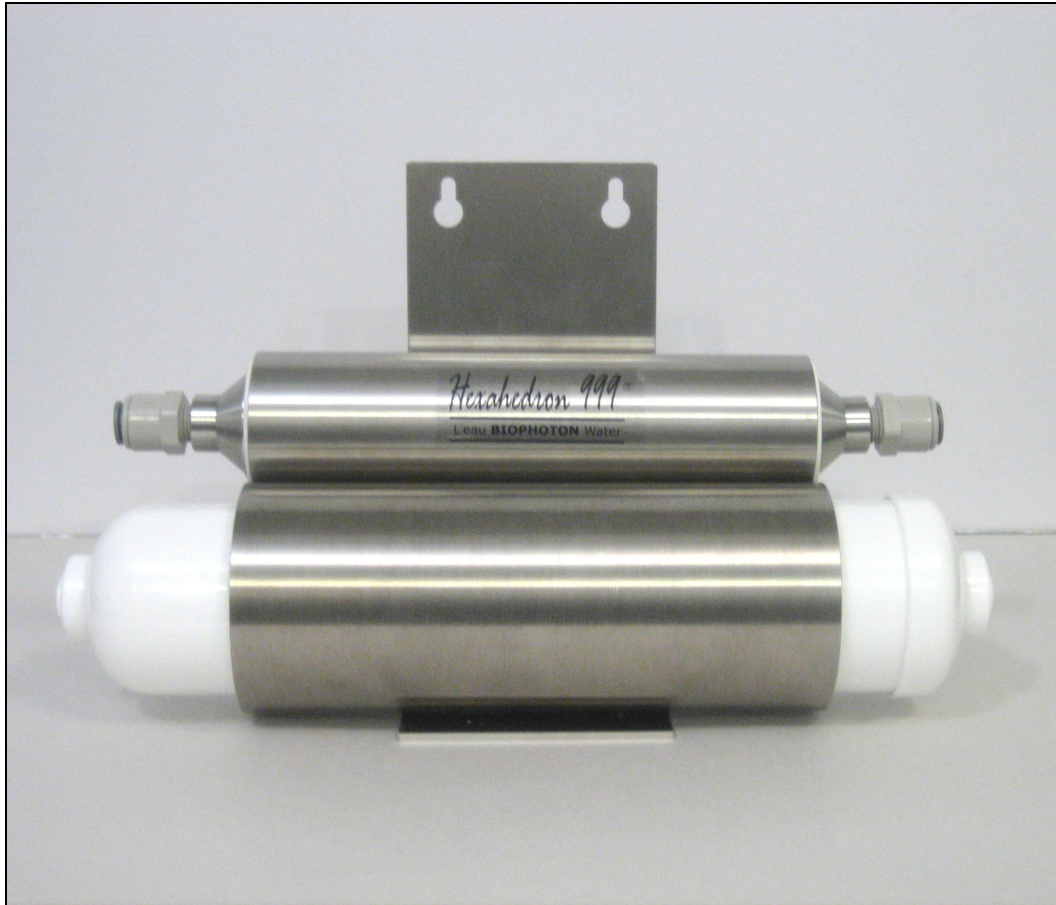

# Hexahedron 999®

**l'eau VORTEX water**

### **Specifications Under Counter Unit / Les spécifications Unité Sous le Comptoir**

Length / Longueur : Approx 14" (35.6 cm) (without tubing / sans tubulure)  
Width / Largeur : Approx 4 1/2" (11.4 cm)  
Height / Hauteur : Approx 7" (17.8 cm) (with filter / avec filtre)  
Shipping Weight / poids à l'expédition : Approx 5 Kilo (11 lb)

### **Filter Specifications / Spécifications du Filtre KDF55@GAC**

Capacity / Capacité : 7000 gallons (28,000 Liters) or 1 year / ou 1 an  
Flow / Debit : 1 gpm (3.8 L/min)  
Temperature: 40-100° F (4.4-37.8° C)  
Pressure / Pression: 20-125 psi (1.4-8.62 bar)  
Replacement Cartridge No. / Cartouche de Remplacement # UCIL12  
**For potable water only – Pour l'eau potable seulement**